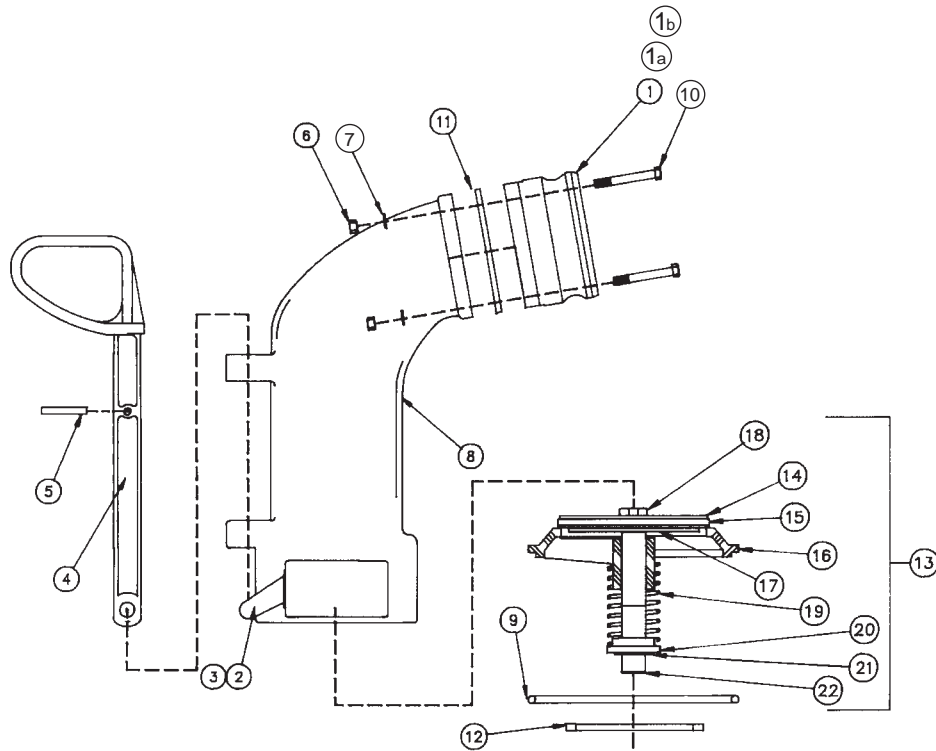

4" Vapor Drop Elbow

SPECIFICATIONS

ITEM NO.	DESCRIPTION	QTY.	
1	3" Cam & Groove Adapter	1	565233
1a	3" FNPT Adapter		565235
1b	4" Cam & Groove Adapter		561558
2	Cam, right hand	1	563435
3	Cam, left hand	1	563436
4	Handle	1	562246
5	Roll Pin	1	470078
6	Hex Nuts	4	403150
7	Lockwashers	4	470034
8	Body	1	565868
9	Retaining Ring	1	409350
10	Hex Cap Screws	4	444518
11	Vapor Gasket, Buna	1	565869
12	Gasket, Buna	1	408604
13	Internal Poppet Assembly	1	492901
14	Disc Top Plate	1	577020
15	Disc, Buna	1	577021
16	Poppet Guide	1	563455
17	Disc Bottom Plate	1	577019
18	Hex Head Screw	1	444514
19	Spring	1	409560
20	Spring Retainer	1	563456
21	Retaining Ring	1	563461
22	Plunger	1	563638